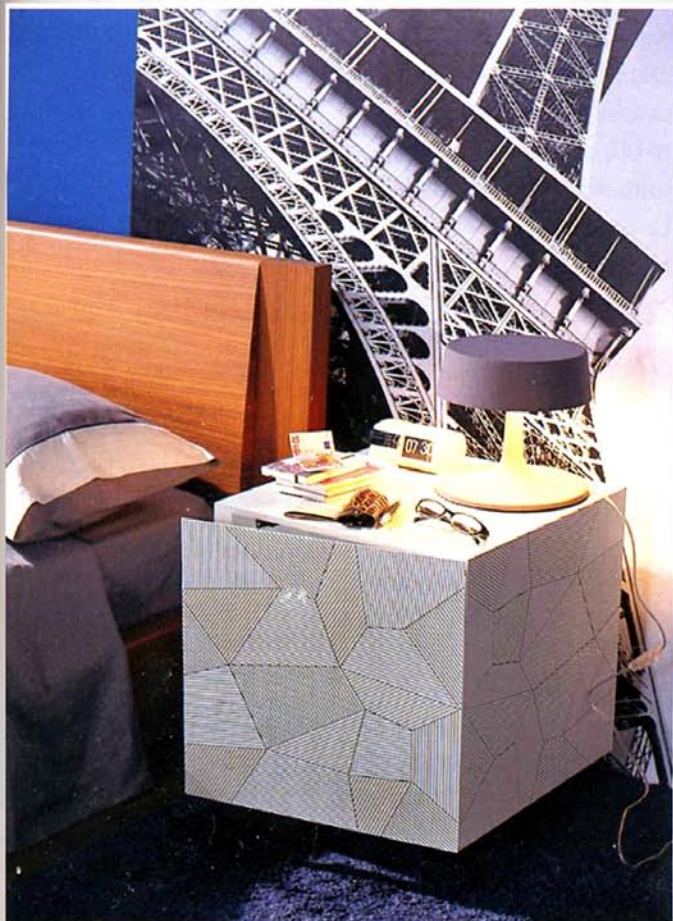

casaviva

IL MENSILE PER CHI AMA E VIVE LA CASA

TENDENZE
le nuove piastrelle riconquistano la casa
arredamento
idee da copiare per fare ordine tra le carte

Salone del Mobile
**in anteprima
novità ed eventi
da non perdere**

Tema del mese
tutti i modi per vivere il soggiorno

80804>

9 770390 152757

Qui sopra, stessa camera, cambia il comodino: ecco **un'alternativa più essenziale**, rappresentata dal cubo contenitore in Mdf. La superficie è in laminato plastico ed è caratterizzata da un decoro grafico (Macmamau, 1.500 euro); tappeto di Society. In alto a destra, **come un gioco a incastro** il comodino si apre rivelando vani contenitori: "Cubotto", in Mdf montato su rotelle, di Cini Boeri per Arflex (1.550

euro). Sopra, oggetti di Phaidon, Spazio '900, Area22, Rossana Orlandi, 10 Corso Como; appese, foto di Matteo Cirenei. In basso a destra, **non solo comodino, ma anche luce** d'ambiente (Slide, 80 euro); e può anche diventare il supporto per esporre piccoli oggetti quotidiani, come le carte da gioco di Eames (da De Padova), il modellino della "Panton Chair" di Vitra e la luce notturna a cubo di Cini & Nils.