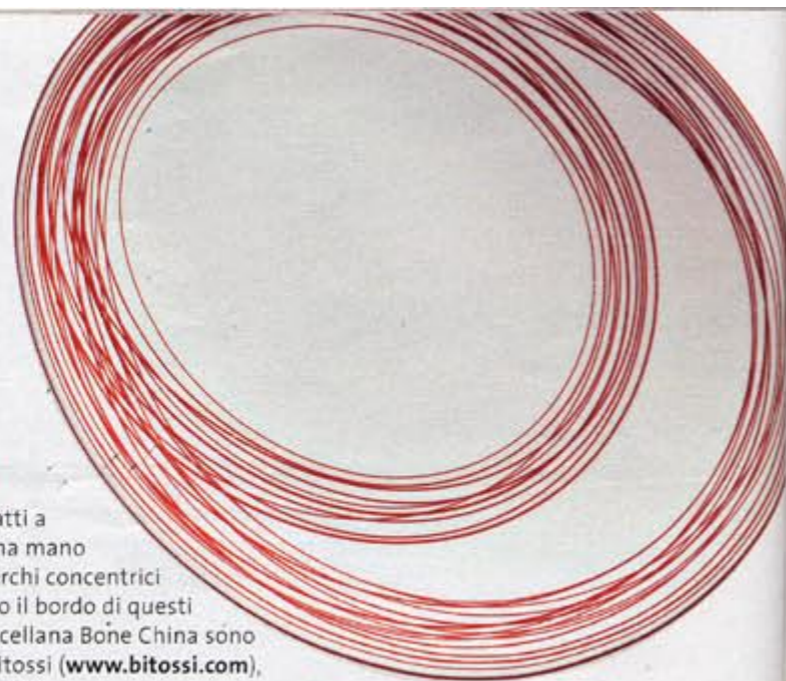

Ipnotici

Sembrano fatti a matita da una mano infantile i cerchi concentrici che decorano il bordo di questi piatti. In porcellana Bone China sono i Circles di Bitossi (www.bitossi.com), 16 euro il piatto.